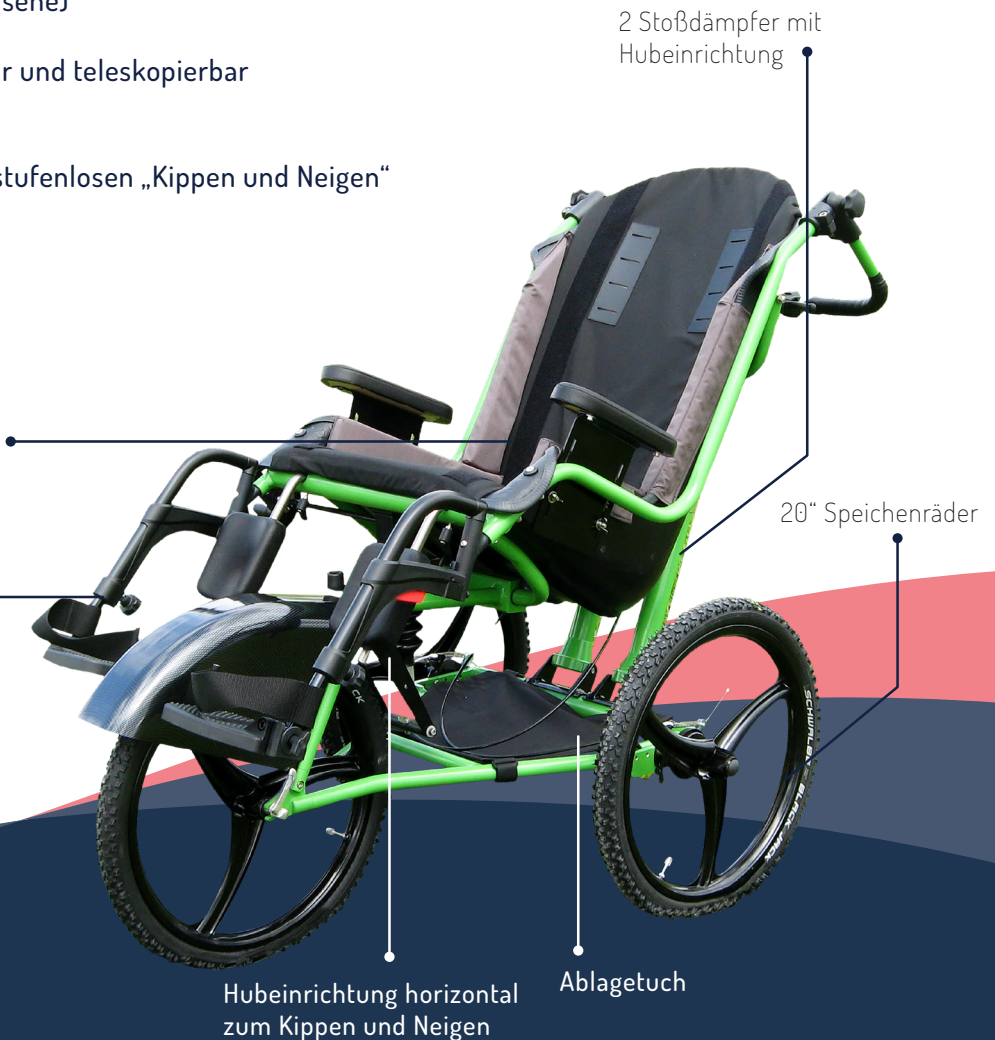

Kangoo Largo

Der Grenzensprenger

Kangoo Largo - Der Grenzensprenger

Der Rollstuhlbuggy Largo ist einzigartig. Er vereint die Vorteile eines Rollstuhls mit denen eines Buggys.

Er kommt in zwei Größen daher: Jugendliche + Erwachsene. Der niedrige Einstieg und die schwenk- und teleskopierbaren Waden- und Beinstützen lassen sich ideal an das Bedürfnis der Nutzerinnen und Nutzer anpassen. Auch die Sitzschale ist stufenlos verstellbar. Sie kann durch eine mechanische Hubeinrichtung stufenlos gekippt, geneigt, gehoben und gesenkt werden. Der geländegängige Hybrid aus Rollstuhl und Buggy kann, wie jedes unserer Modelle, optional mit einer Schiebe- und Bremshilfe bestellt werden.

Erfahren Sie mehr über unsere Kangoos auf:
www.kangoo-reha.de

Folgen Sie uns auf:

Was kann der Kangoo Largo?

- der einzigartige Rollstuhlbuggy in den Varianten Largo I und Largo II
- die Vorteile des Rollstuhls werden mit denen des Buggys vereint
- Grenzenlose Alltagsfreuden für Jung und Alt
- 2 Größen (Jugendliche und Erwachsene)
- Niedriger Einstieg
- Waden- und Beinstütze schwenkbar und teleskopierbar
- vollgefedert
- Sitzschale stufenlos verstellbar
- Mechanische Hubeinrichtung zum stufenlosen „Kippen und Neigen“ sowie zum „Heben und Senken“
- Trommelbremse mit Feststeller
- individuelle Anpassungen möglich
- geländegängig
- auch mit Schiebehilfe

Sitzschale gepolstert oder ungepolstert für individuelle Anpassungen
Mit Armlehnen = Largo II
Seitlich geschlossen = Largo I

Fußstützen abnehmbar und schwenkbar

Hubeinrichtung horizontal zum Kippen und Neigen

Ablagetuch

Daten Straßengestell	Größe L	Größe XL
Gesamtbreite Buggy	74 cm	74 cm
Einstiegshöhe (Boden - Unterkante - Sitzschale)	52 cm	52 cm
Aufbaumaß (L x B x H)	135 x 74 x 110-130 cm	135 x 74 x 110-130 cm
Verstellbereich Schiebegriff	± 15 cm	± 15 cm
Raddurchmesser	20"	20"
max. Zuladung	~ 100 kg	~ 100 kg
Eigengewicht (ohne Zubehör)	28 kg	32 kg
Sitztiefe (gepolstert)	43 cm	43 cm
Sitzbreite (gepolstert)	40 cm	49 cm
Rückenlehnenhöhe	80 cm	80 cm